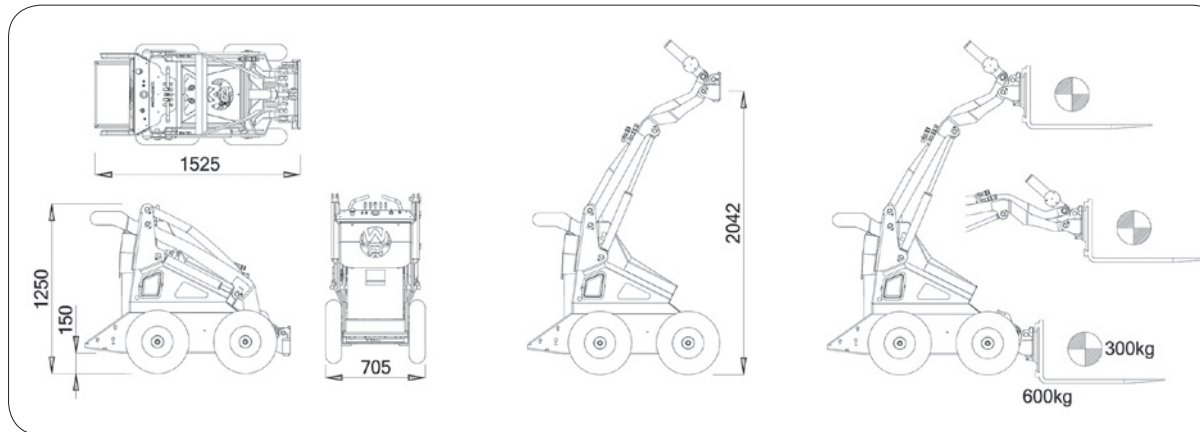

WORKY-QUAD
MINILOADERS

ECOQUAD

DIAGRAMMES

ROUES

FORKLIFT
4.00 - 8
5.00 - 10
5.00 - 10

TRACTOR
18X8.50-10

GARDEN
18X8.50-10

SKID
18X8.50-10

ECOQUAD

www.workyquad.it

Capacité hydraulique Puissance du moteur Système hydraulique

600 Kg. 2,2 Hp 20 lt/min

SSQ ECOQUAD LOADER

Moteur: ACM
 Nombre de tour minute: 2500
 Type de batterie: batterie de traction
 Tension: 36V
 Capacité de la batterie: 240Ah - 8,6Kw
 Système de conduite: Hydrostatique avec 4 roues motrices
 Capacité du réservoir hydraulique: 27 lt
 Standard pneus: 4.00-8 Forklift
 Conduite: Skid Steering
 Poids à vide: 630 Kg