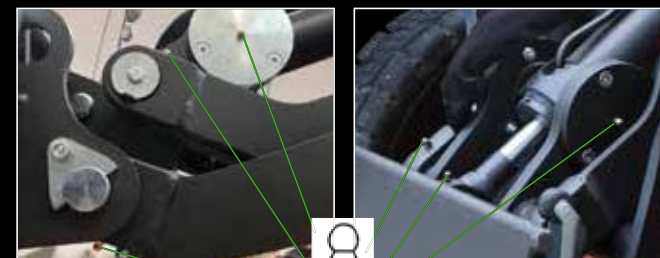

ZERO EMISSION

Worky Quad ECOQUAD ist eine emissionsfreie Maschine.

Die starke 36-Volt-Batterie mit 3 Jahre von Garantie bewegt die 4 Hydraulikmotoren der neuesten Generation mit respektablen Leistungen für hydrostatischen 4WD Fahrsystem und hydrostatisches Bremssystem.

Das Schmiersystem ist leicht zugänglich und an allen stark beanspruchten Gelenke garantiert.

Schließlich ist die Geräuschemission null, was für den Bediener weniger Stress bedeutet und die Produktivität erhöht.