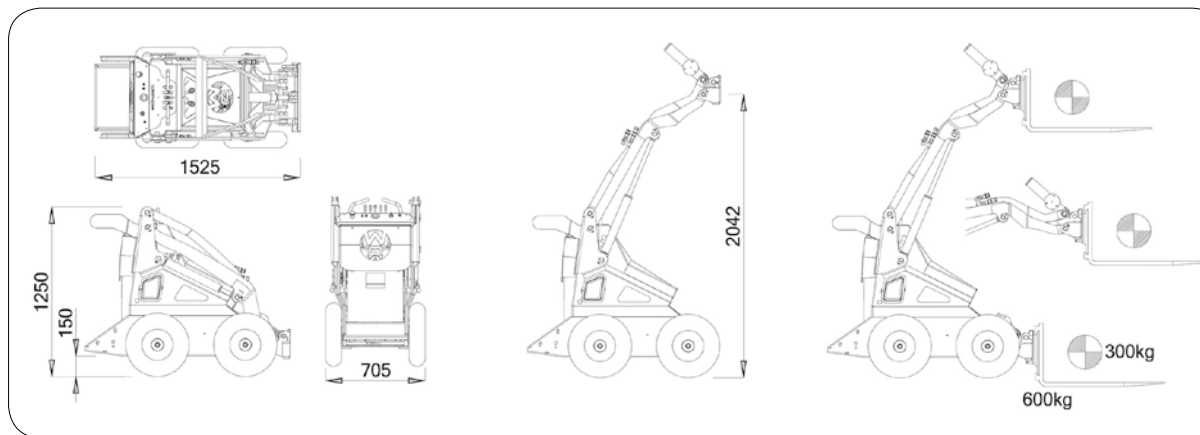

**WORKY-QUAD**  
MINILOADERS

## DIAGRAMME

## RÄDER

**FORKLIFT**  
4.00 - 8  
5.00 - 10  
5.00 - 10

**TRACTOR**  
18X8.50-10

**GARDEN**  
18X8.50-10

**SKID**  
18X8.50-10

**CASTGROUP**

CAST GROUP S.r.l. UNIPERSONALE  
Via A. Meucci, 18  
30035 Mirano VE Italia  
ph. +39 041 5701827- fax +39 041 5726786  
info@cast-group.it