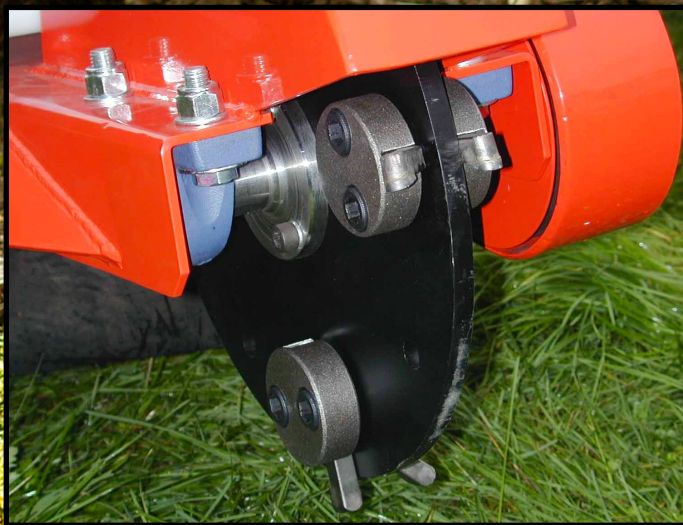

CARAVAGGI SRL

Via Monte Adamello, 20 - 25037 Pontoglio (BS) - ITALY

Tel. +39 030 7470464 - Fax +39 030 7470004

Internet www.caravaggi.com - E-mail info@caravaggi.com