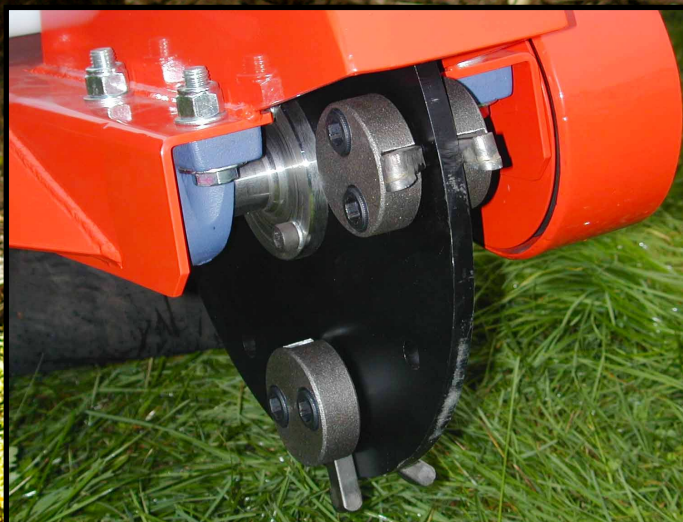

Fresaceppi / Stump Grinder

PP

Modelli

- Fresaceppi PP benzina Kohler
- Fresaceppi PP benzina Honda

Models

- Stump Grinder SP petrol Kohler
- Stump Grinder SP petrol Honda

Dimensioni e peso Dimensions and weight

Lunghezza / Length (mm)	Min 1660 Max 2040
Larghezza / Width (mm)	560
Altezza / Height (mm)	Min 900 Max 1360
Peso / Weight (Kg)	150

Caratteristiche tecniche / Technical features

Diametro disco fresa / Milling disc diameter (mm)	355
Spessore disco di taglio / Milling disc thickness (mm)	12
Utensili / Tools	8
Taglio in superficie / Surface cutting (mm)	230
Taglio sotto terra / Underground cutting (mm)	230
Diametro ceppo / Billet diameter (mm)	Senza limiti Without limits
Velocità rotazione disco / Disc speed rotation (rpm)	4700
Brandeggio destro - sinistro / Training right - left	Senza limiti Without limits
Sfilo / Withdraw (mm)	/

I prodotti sono soggetti ad evoluzione tecnica ed i prospetti potrebbero essere non aggiornati.

The products are subject to technical evolution and the prospectus may not be updated.

CARAVAGGI SRL

Via Monte Adamello, 20 - 25037 Pontoglio (BS) - ITALY

Tel. +39 030 7470464 - Fax +39 030 7470004

Internet www.caravaggi.com - E-mail info@caravaggi.com